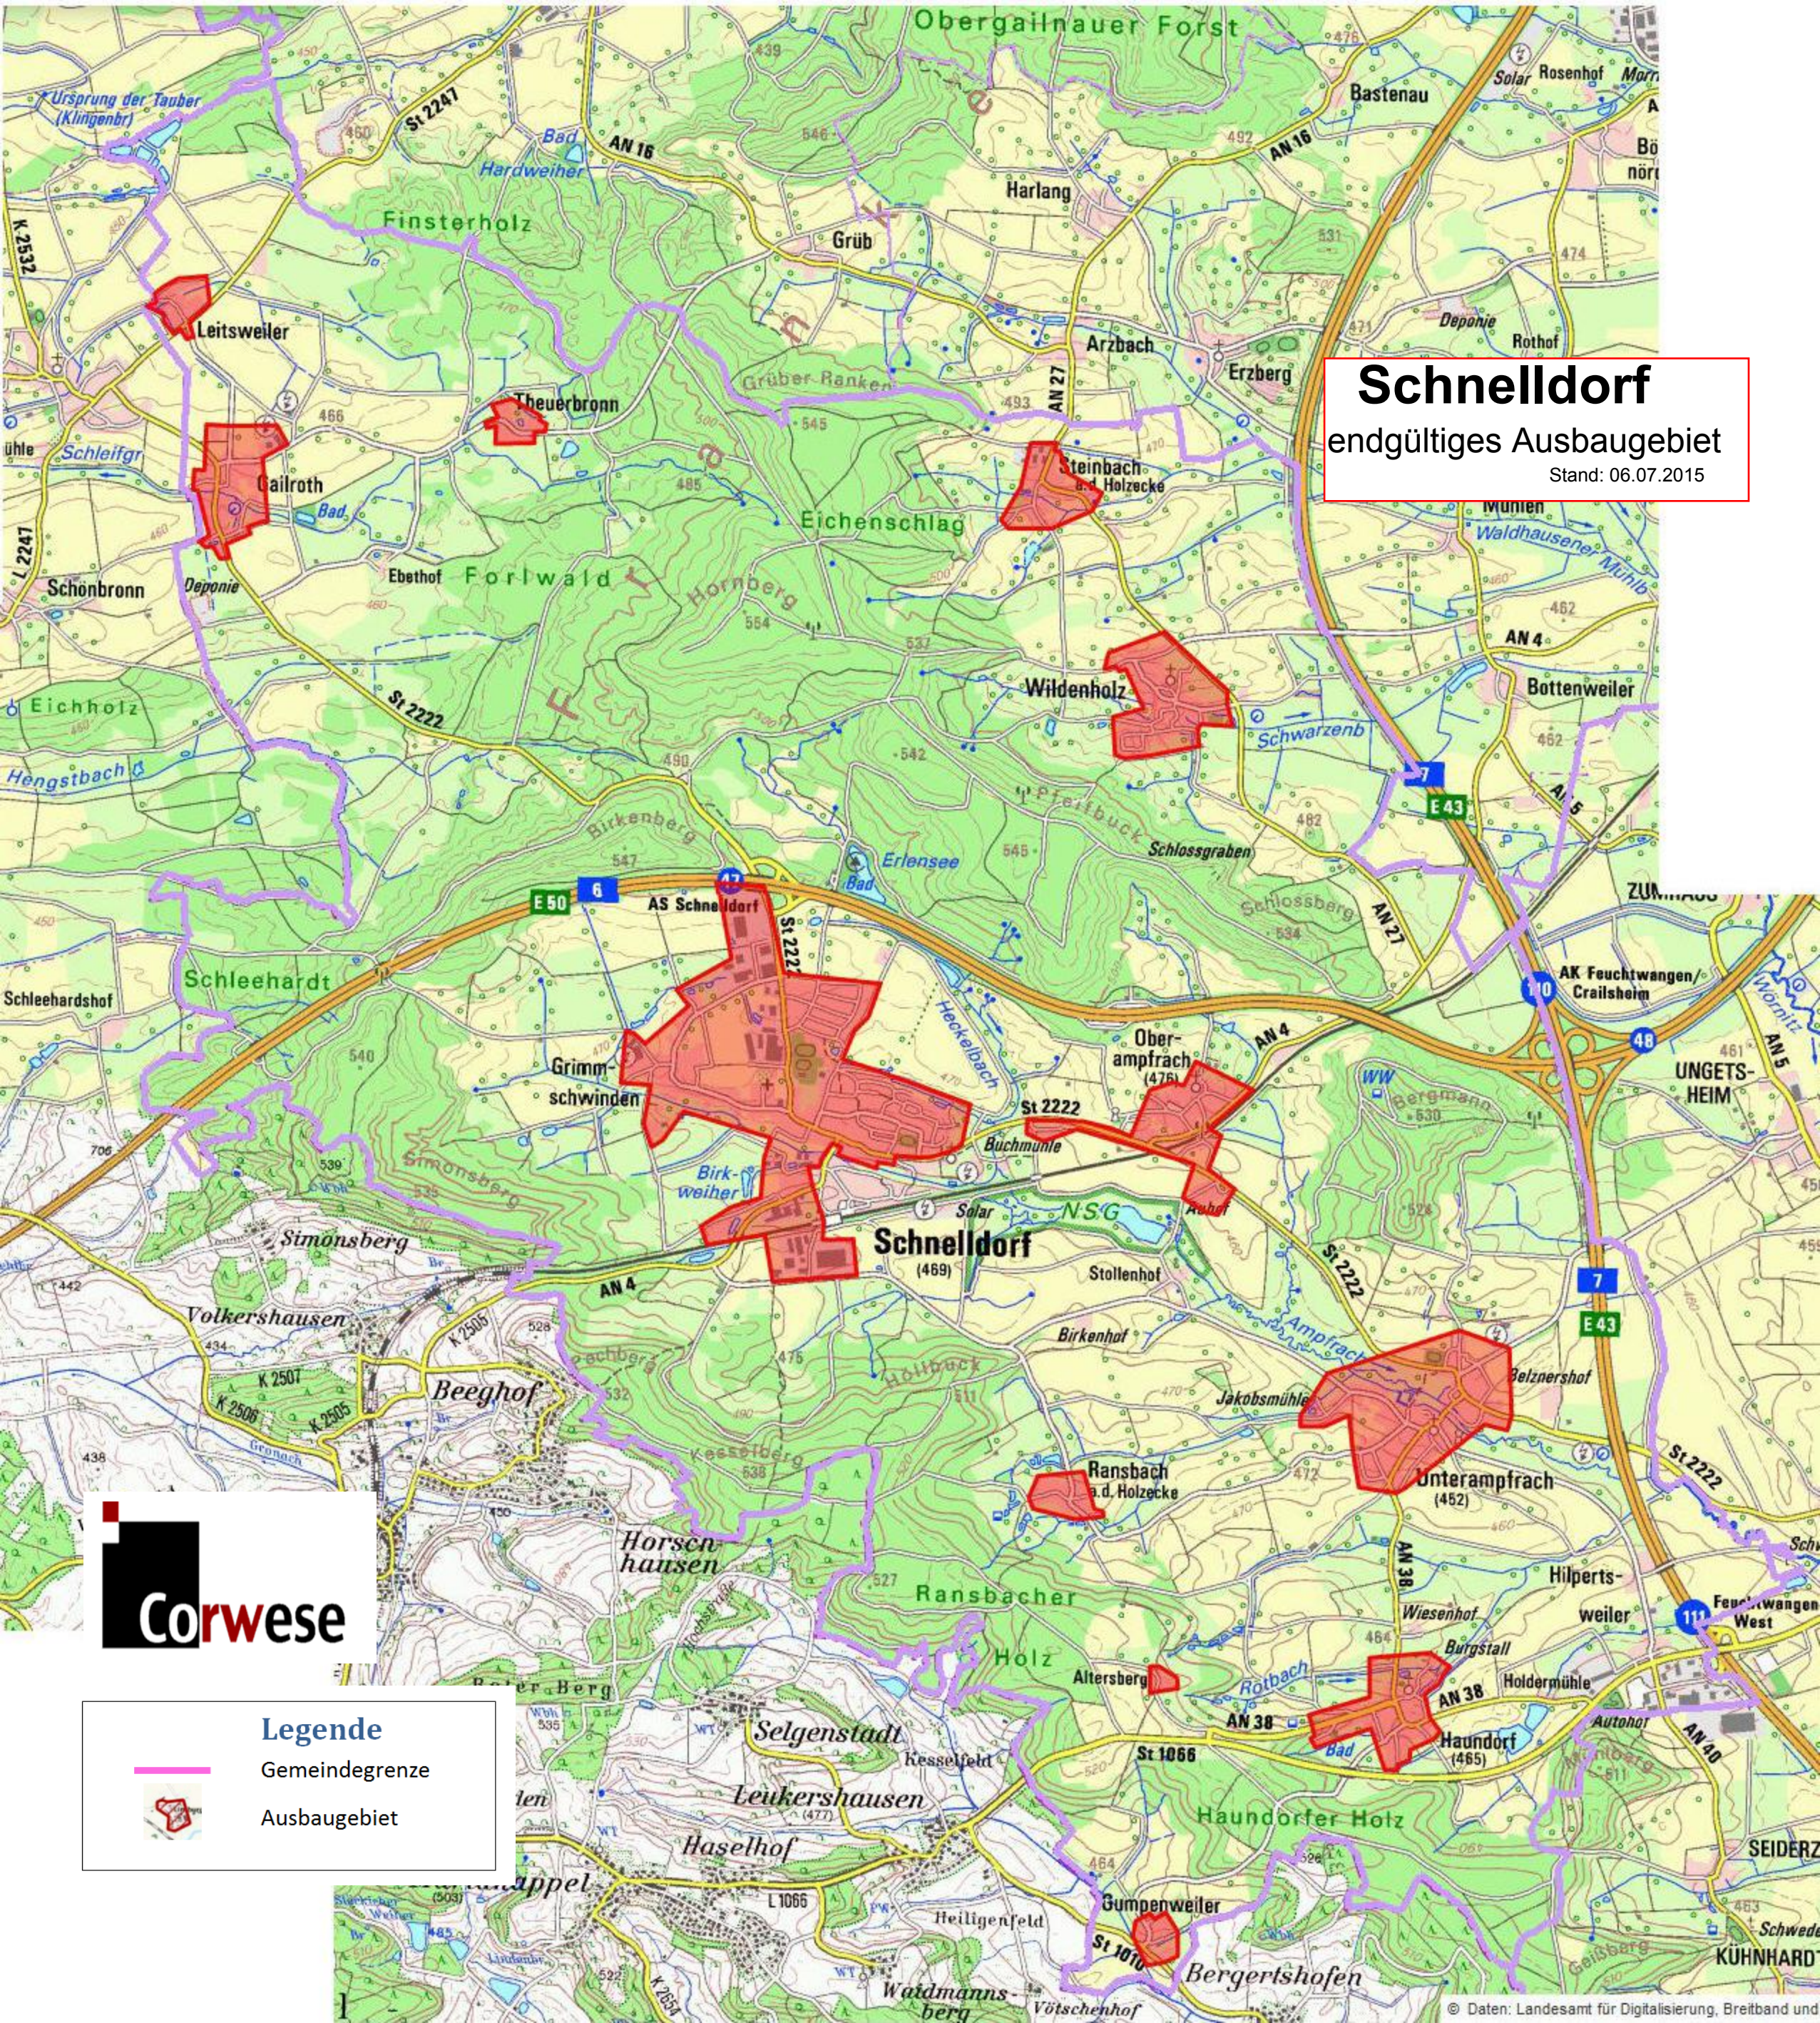

Schnelldorf

endgültiges Ausbaugebiet
Stand: 06.07.2015

Legende

-  Gemeindegrenze
-  Ausbaugebiet